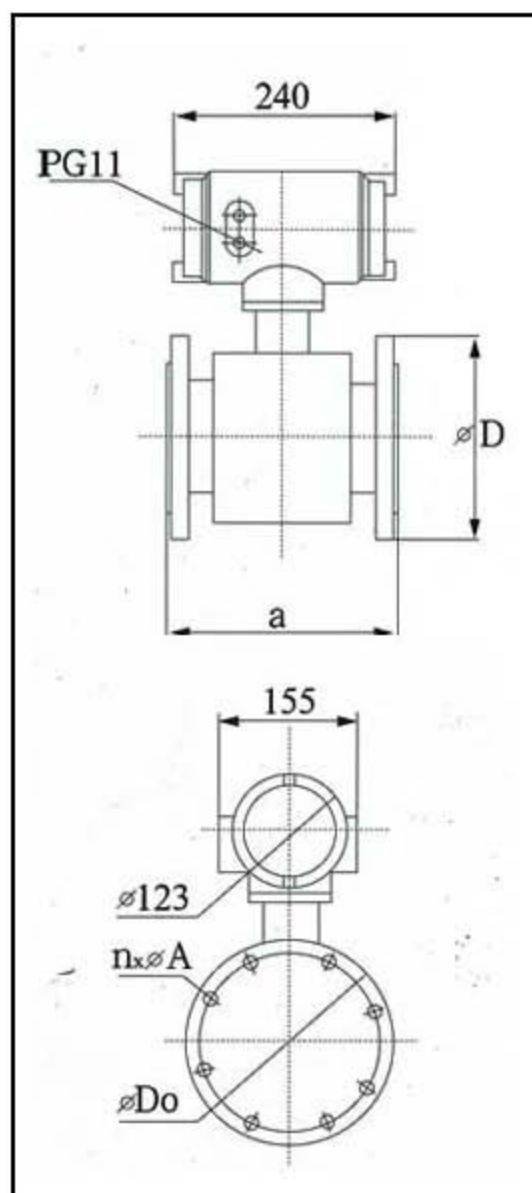

## 流量计的外型尺寸

DN	a	D	Do	n*A
10	150	90	60	4*14
15	150	95	65	4*14
20	150	105	75	4*14
25	150	115	85	4*14
32	150	140	100	4*18
40	200	150	110	4*18
50	200	165	125	4*18
65	200	185	145	4*18
80	200	200	160	8*18
100	250	220	180	8*18
125	250	250	210	8*18
150	300	285	240	8*22
200	350	340	295	8*22
250	400	395	350	12*22
300	460	445	400	12*22
350	500	505	460	16*22
400	600	565	515	16*26
450	600	615	565	20*26
500	600	670	620	20*26
600	600	780	725	20*30
700	700	895	840	24*30
800	800	1015	950	24*33
900	900	1115	1050	28*33
1000	1000	1230	1160	28*36
1200	1200	1405	1340	32*33
1400	1400	1630	1560	36*36
1600	1600	1830	1760	40*36
1800	1800	2045	1970	44*39
2000	2000	2265	2180	48*42
2200	2200	2405	2315	52*45